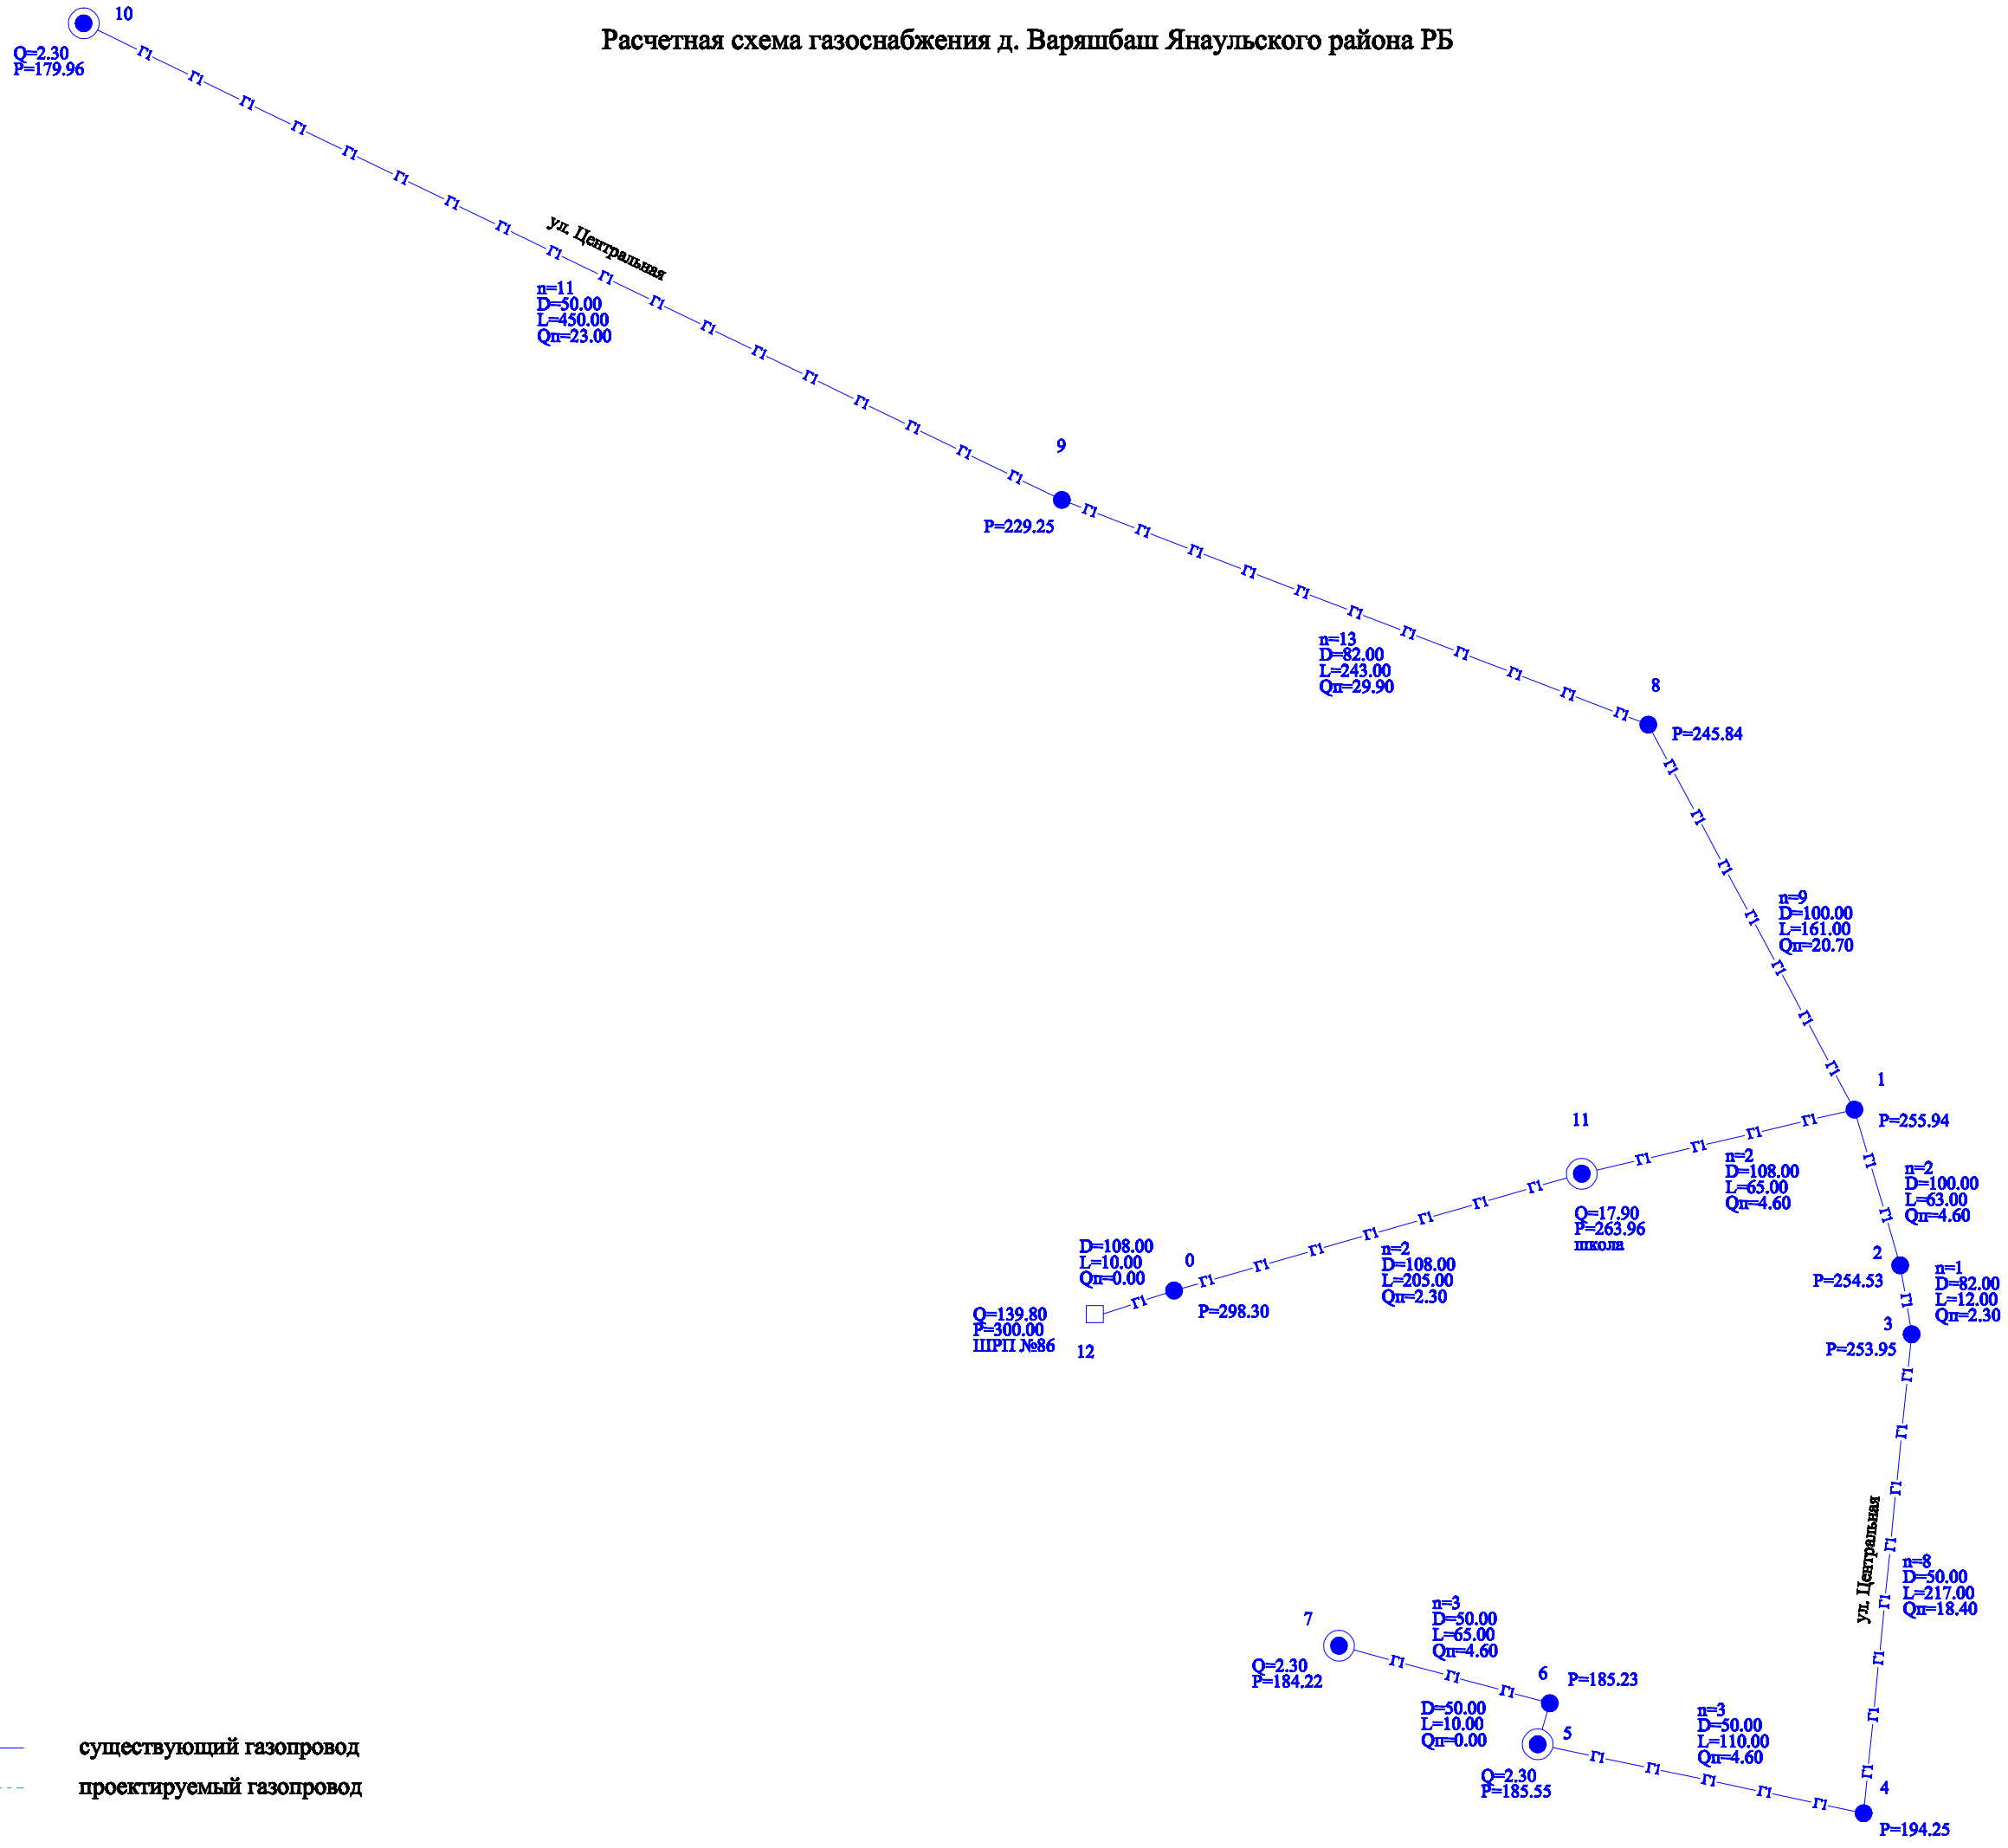

Расчетная схема газоснабжения д. Варяшбаш Янаульского района РБ

 существующий газопровод
 проектируемый газопровод