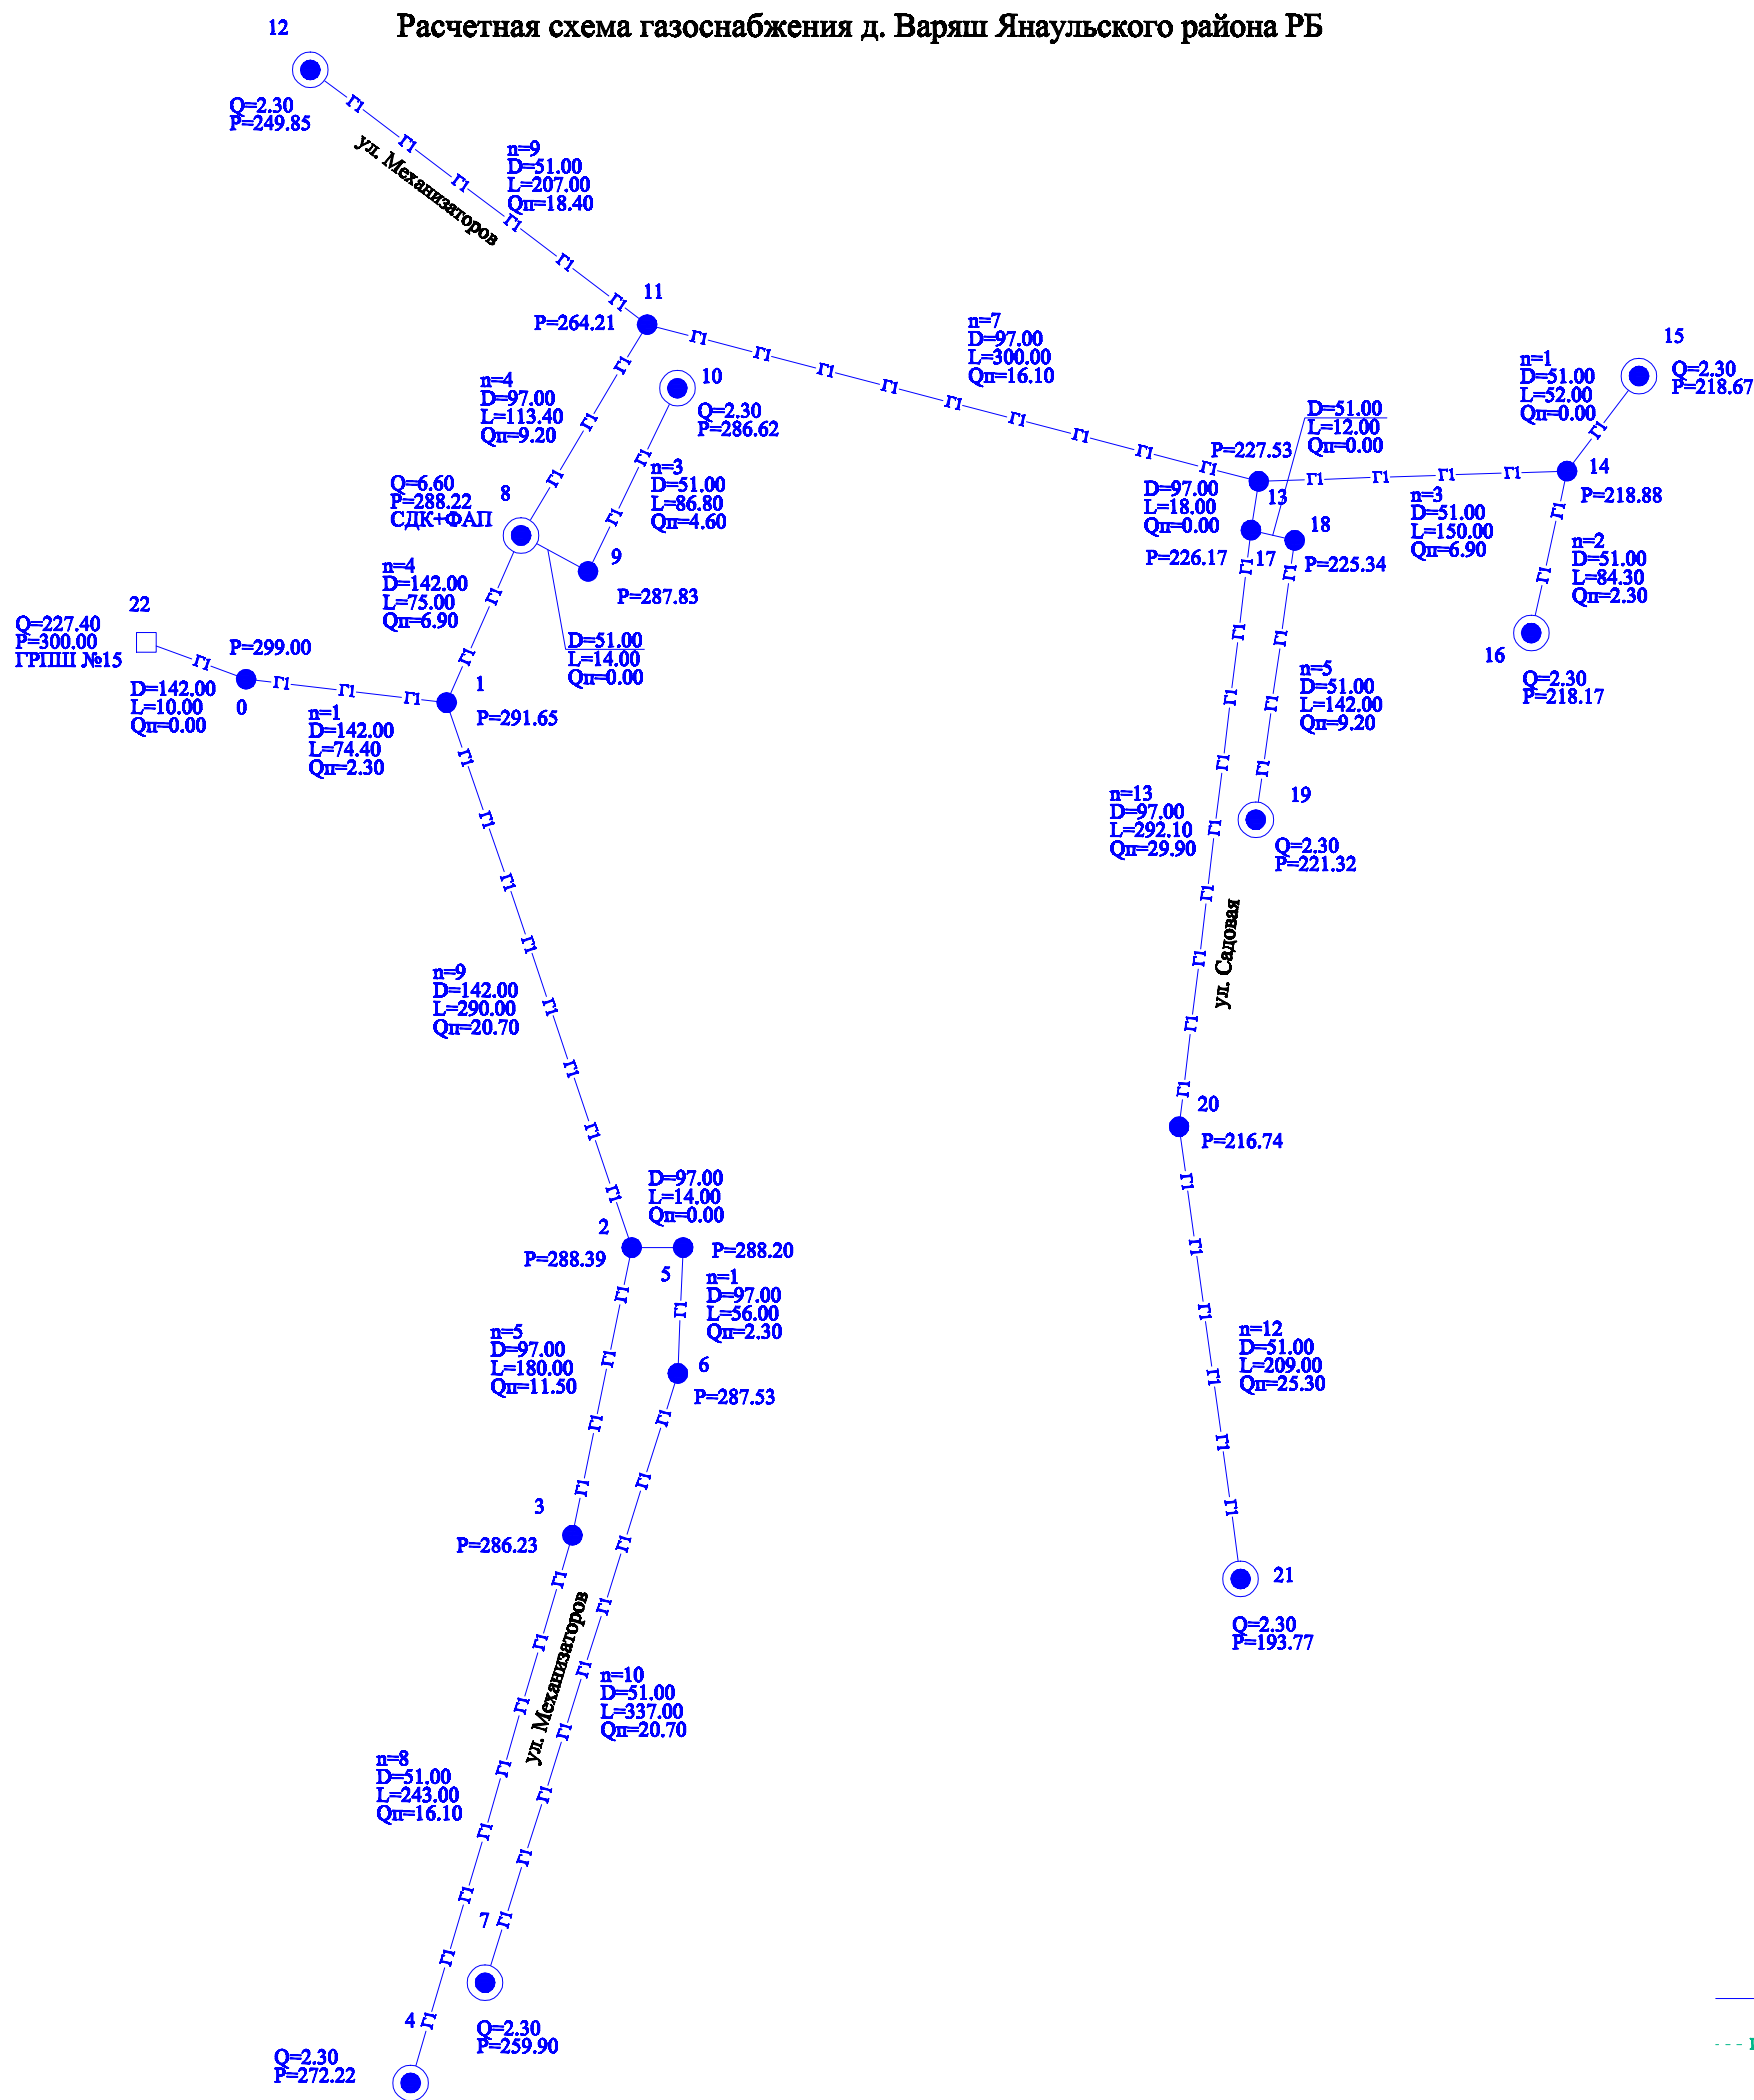

Расчетная схема газоснабжения д. Варяш Янаульского района РБ

— Г — Г — существующий газопровод
 - - - Г - - - Г - - - проектируемый газопровод